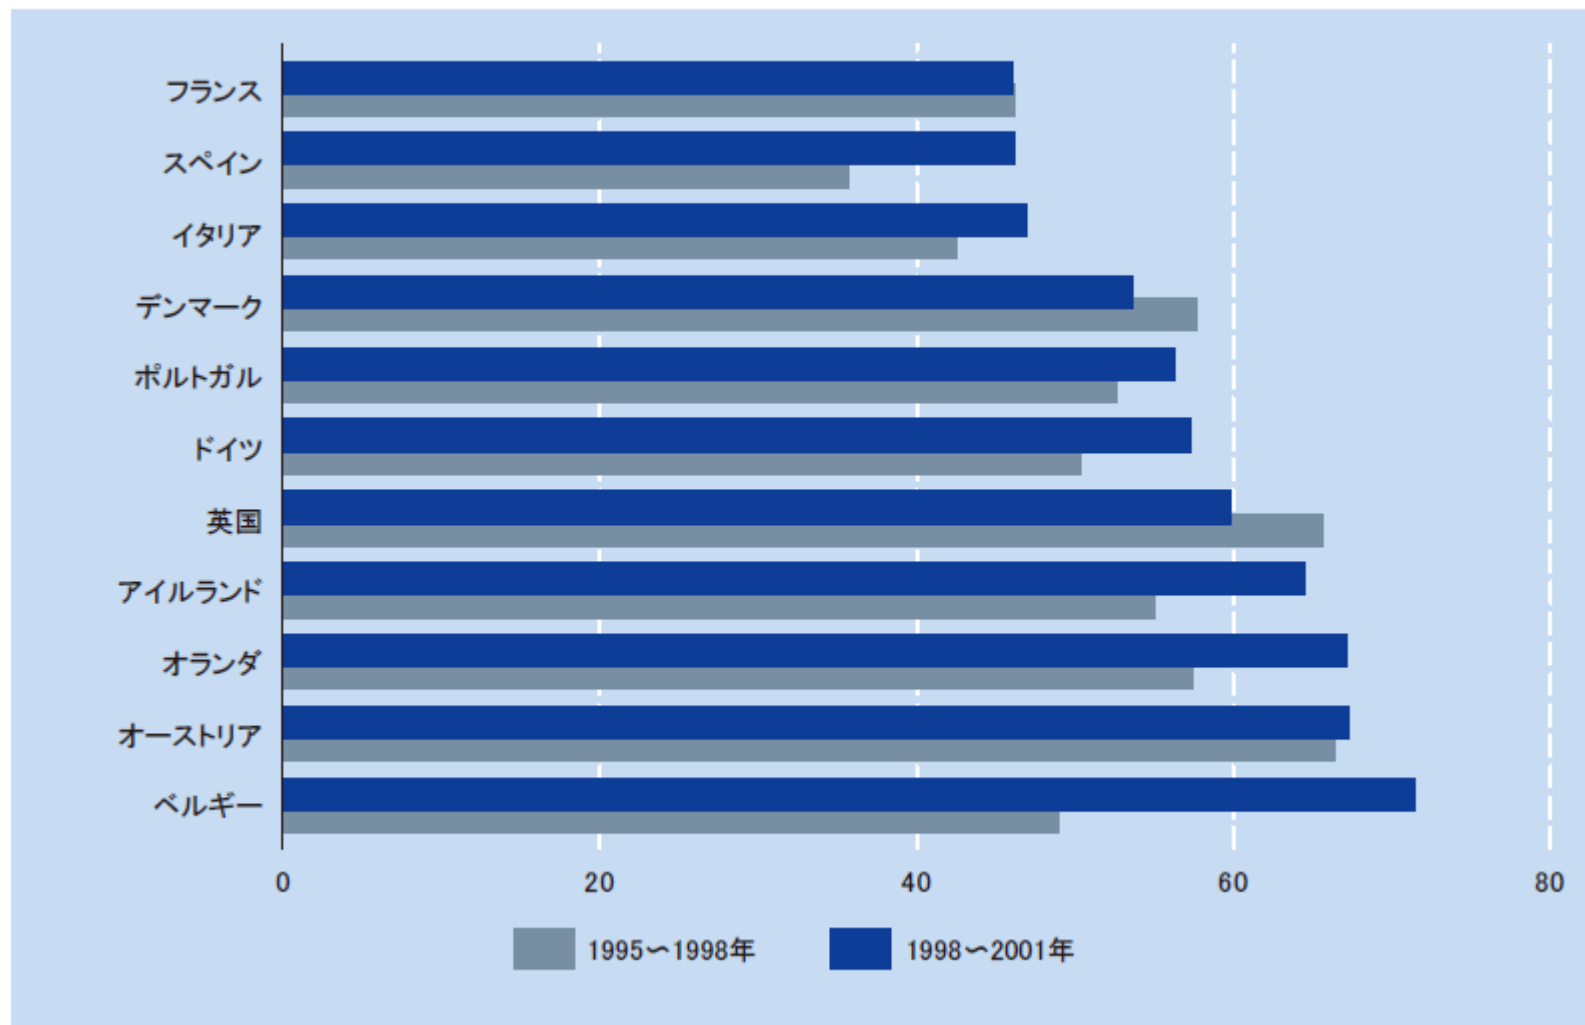

図2.15 非正規雇用から常用雇用への労働移動性(3年以内)

Source: OECD Employment Outlook (suppl. statistics W5.2, 2006)